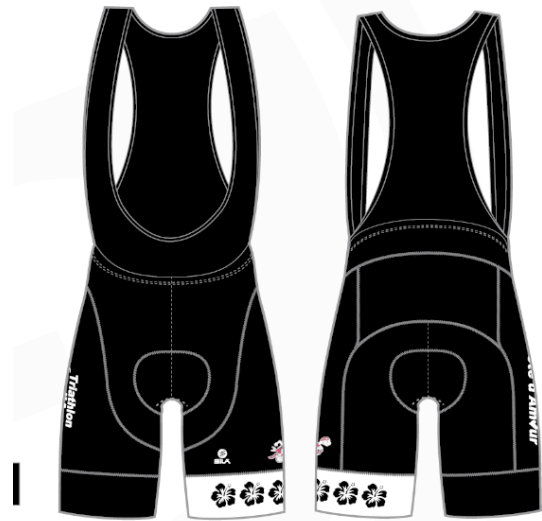

Tailles disponibles

Unisex : 2XS au 3XL

Taille OK

GILET PERFO COUPE VENT

Sans manches

Coupe semi cintrée

Zip frontal intégral

1 poche dorsale zippée

Prix Club

51,00 €

Tailles disponibles

Unisex : 2XS au 3XL

Taille OK pour les Hommes, pour les Femmes prendre une taille de moins

CUISSARD CYCLISME ELITE avec bretelles

- Coupe anatomique
- Bretelles filets aérées
- Coutures plates

Tailles disponibles

Unisexe: 2XS au 3XL

Taille OK

Prix Club

61,00 €

COLLANT CYCLISME PERFO 2.0

- Coupe anatomique
- Bretelles filets aérées
- Coutures plates

Tailles disponibles